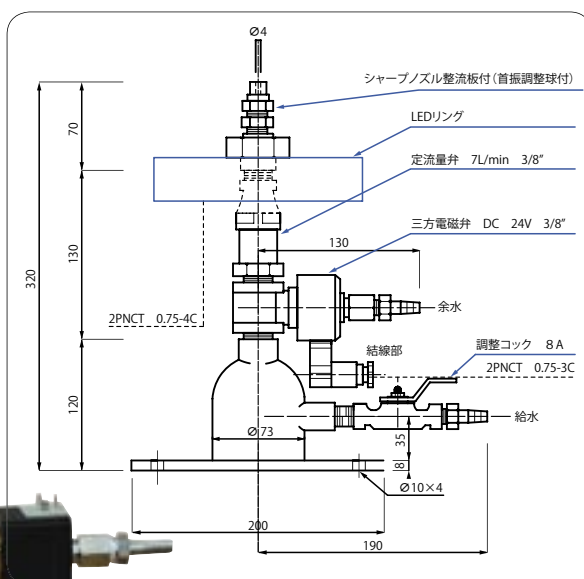

ポップジェット

Pop Jet

W
ATER

LEDと噴水が一体化した、新しいキット型の噴水です。LEDはRGB制御により、多様な色の表現が可能です。噴水も弁制御することで、水玉状の噴水や直上型の噴水が作り出せますので、遊戯噴水または、SHOW噴水としてシーンに応じたさまざまな使用方法があります。

仕様：SUS製整流ハウジング
 定流量弁：7L/min
 三方電磁弁：DC24V 3/8"
 リングLED：DC24V RGB 90球
 シャープノズル（首振調整球体）

制御方法は、DMX信号を使用しますので、音響、その他の照明器具、インバーター制御なども含め同時に制御できる噴水ショーコントローラも備えております。

ポンプ選定について

ポンプ選定は、ポンプ種類、ポンプ設置位置、ノズル数量、噴水高さ等により異なりますので、ご相談ください。

LED及びPOPJET制御について

照明及び噴水共にDMX制御しますので、こちらにつきましても、スペックにより異なります。制御盤も必要ですのでご相談ください。