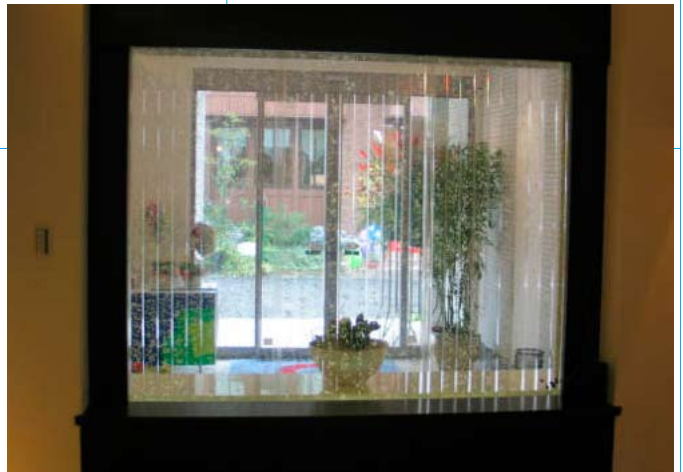

**集合住宅 中庭 フォグシステム** 都内

■グラウンドカバーの散水も兼ね、夏場の演出としても使用。

マンションエントランス LED 東京都  
 ■既存の噴水に LED 水中照明で演出。

■某個人邸 壁泉 千葉県  
 ■個人邸の庭にライオンレリーフを付け、壁泉をつくりました。

■住宅展示場 オフジエ ■エントランスホールに設置。  
 ≍800×1300のガラスの壁から水を流し、下部には、  
 植栽を配置。水と緑の相互的な演出効果による、動きの  
 あるシンボリックなオフジエ。

■住宅展示場 ウォーターディスプレイ 神奈川県  
 ■展示場エントランスにパネル上のウォーターディスプレイを設置。裏側からも見えるパーテーションとして、使用している。