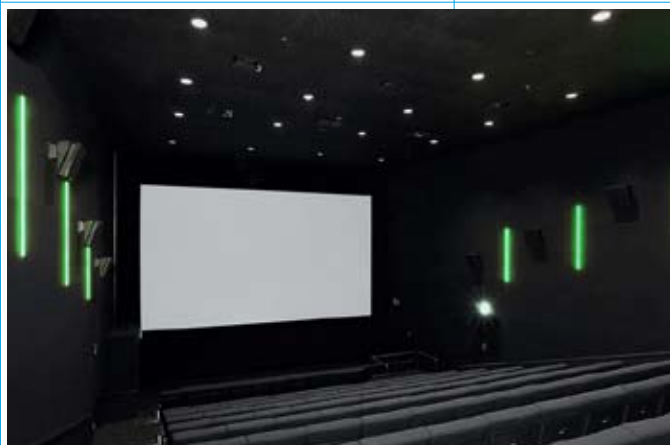

## 施工事例写真集

ブレスの施工事例を写真でご紹介いたします

アミューズメント施設などでの  
美・快・楽の演出事例です。

\*詳細は、下記までお問い合わせ下さい

**03-5490-7056**  
**breath@breath-net.co.jp**

**長野グランドシネマ LED** 長野県

■映画館のエンタランス S 字階段に LED 照明を仕込み、グラデーション演出をしている。また、シアター内には、特注の LED バーライトを設置している。