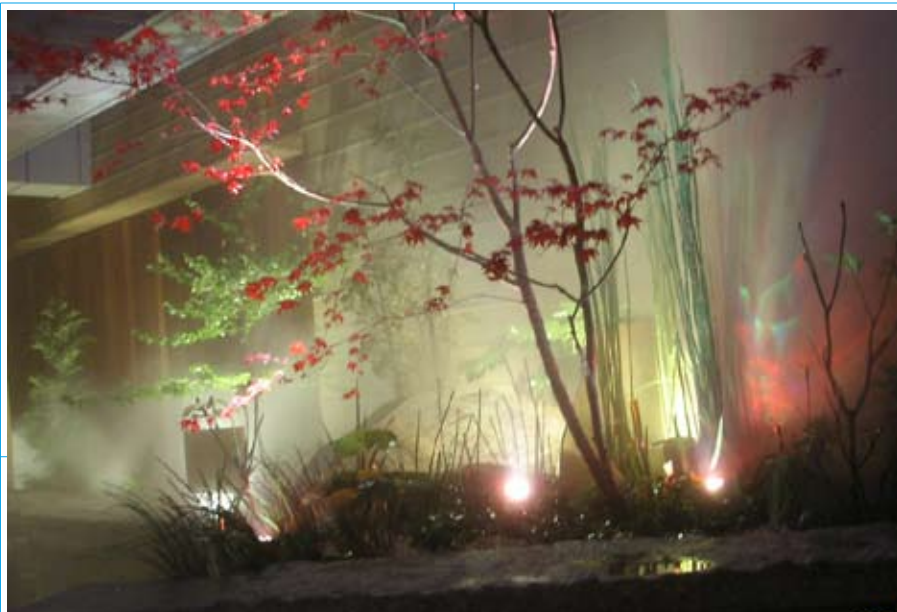

**温浴施設 フォグ+ LED** 東京都  
 ■露天風呂にフォグを出し、幻想的空間を作り、夜間はLEDのライトアップしている。マイナスイオン効果で、リラックス空間を演出。

**ガーデンウェディング フォグ** 香川県  
 ■ガーデンウェディングの演出として、入場演出のアイテムとして霧を効果的に利用している。

豊島園 ミスト/フォグ 東京都

■夏の暑さ対策とアイキャッチャーとして、大掛かりにミストを噴霧し、驚きと楽しさを演出。