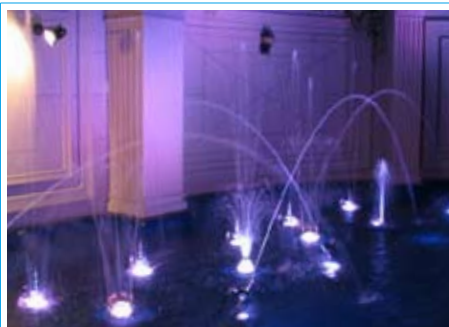

**温浴施設 フォグ+ LED** 東京都  
 ■露天風呂にフォグを出し、幻想的空間を作り、夜間はLEDのライトアップしている。マイナスイオン効果で、リラックス空間を演出。

**ガーデンウェディング フォグ** 香川県  
 ■ガーデンウェディングの演出として、入場演出のアイテムとして霧を効果的に利用している。

豊島園 ミスト/フォグ 東京都

■夏の暑さ対策とアイキャッチャーとして、大掛かりにミストを噴霧し、驚きと楽しさを演出。

豊島園 ミスト/フォグ 東京都

■夏場の暑さ対策として、アミューズメント性を持たせたクーリングゾーンを各所に配置し、どこに行っても、涼しさと楽しさを感じさせるようにミストを利用したもの。さらに広範囲でミストを出すことで、アイキャッチャーとして、迫力のある視覚効果的な演出も兼ね備えている。

**ファッションホテル POPJET 噴水+ LED** 埼玉県  
 ■シファッションホテルの待合室の前で曲に合わせて噴水ショーを行っている。

**ゲームセンター ミスト+ LED** 埼玉県 ↓  
 ■施設内へのウェルカムゲートでミストとLEDを使って、迫力ある空間を創っている。

**温浴施設 LED+ 噴水** 岡山県 ↓  
 ■施設内の露天エリアにLEDと噴水を利用し演出。屋外の滞留時間を長くするため、簡単なショーも開催。LEDと噴水を同時に制御できるようなDMX制御システムを使用。

らんの里堂ヶ島 ミスト 静岡県

→ ■夏の暑さ対策として、クーリングゾーンを設置し、微細ノズルとアンチドリップで頭上での使用を可能にしたシステムにしています。また、通路ではミストをカーテン状に出し、涼しさを演出。