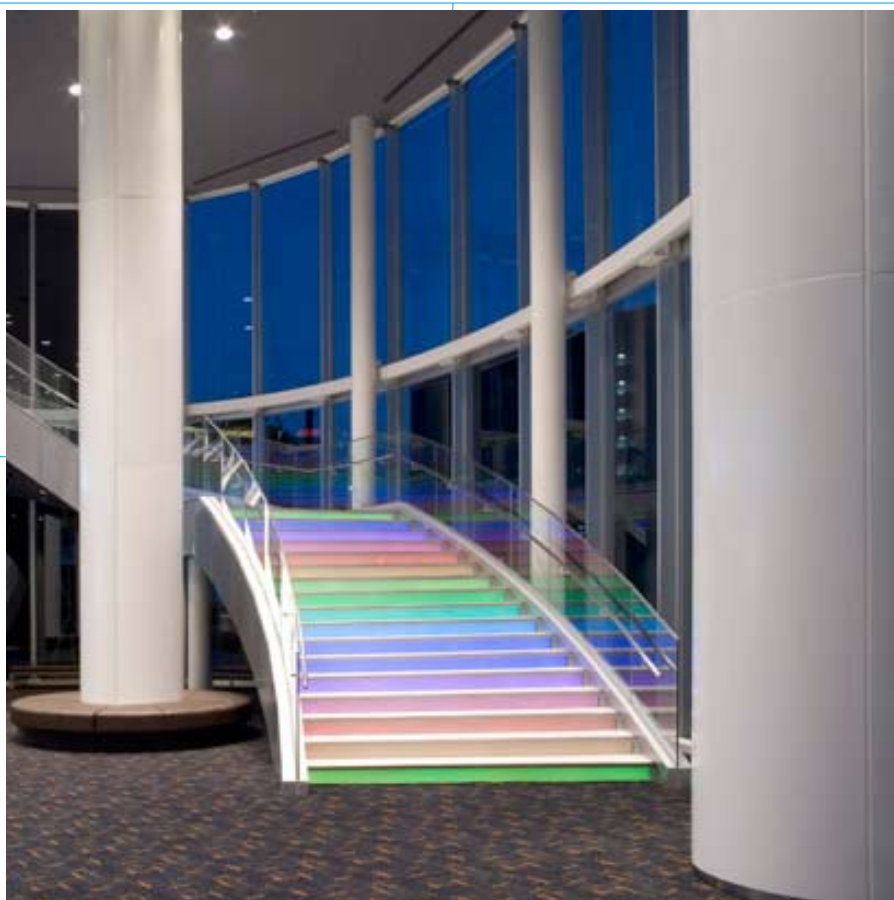

## 施工事例写真集

ブレスの施工事例を写真でご紹介いたします

アミューズメント施設などでの  
美・快・楽の演出事例です。

\*詳細は、下記までお問い合わせ下さい

**03-5490-7056**  
**breath@breath-net.co.jp**

**長野グランドシネマ LED** 長野県

■映画館のエンタランス S 字階段に LED 照明を仕込み、グラデーション演出をしている。また、シアター内には、特注の LED バーライトを設置している。