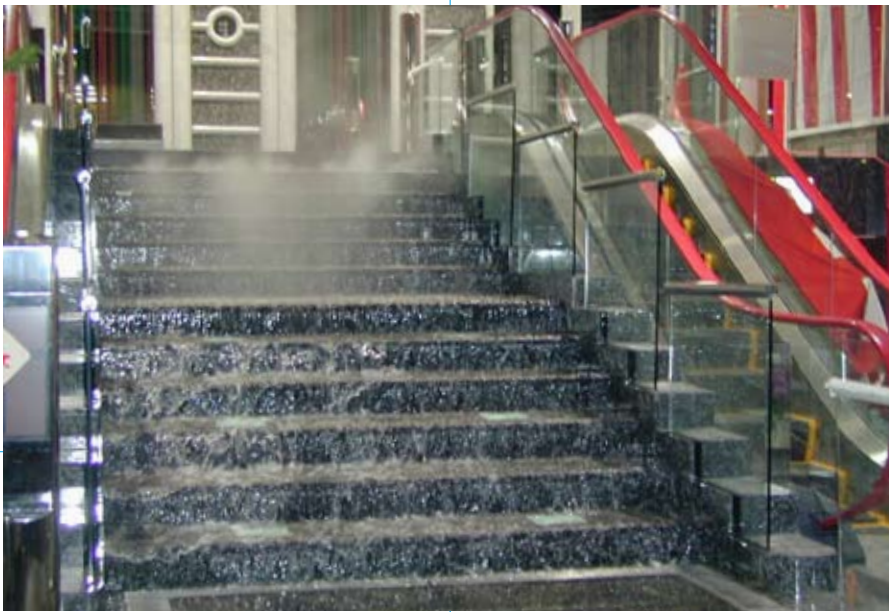

錦町マリオットビル フォグシステム 愛知県
■ビルエントランスの階段部分を霧で演出。