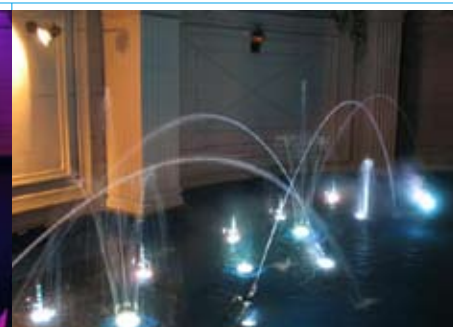

**温浴施設 フォグ+ LED** 東京都  
 ■露天風呂にフォグを出し、幻想的空間を作り、夜間はLEDのライトアップしている。マイナスイオン効果で、リラックス空間を演出。

**ガーデンウェディング フォグ** 香川県  
 ■ガーデンウェディングの演出として、入場演出のアイテムとして霧を効果的に利用している。

豊島園 ミスト/フォグ 東京都

■夏の暑さ対策とアイキャッチャーとして、大掛かりにミストを噴霧し、驚きと楽しさを演出。

豊島園 ミスト/フォグ 東京都

■夏場の暑さ対策として、アミューズメント性を持たせたクーリングゾーンを各所に配置し、どこに行っても、涼しさと楽しさを感じさせるようにミストを利用したもの。さらに広範囲でミストを出すことで、アイキャッチャーとして、迫力のある視覚効果的な演出も兼ね備えている。

**ファッションホテル POPJET 噴水+ LED** 埼玉県  
 ■シファッションホテルの待合室の前で曲に合わせて噴水ショーを行っている。

**ゲームセンター ミスト+ LED** 埼玉県 ↓  
 ■施設内へのウェルカムゲートでミストとLEDを使って、迫力ある空間を創っている。

**温浴施設 LED+ 噴水** 岡山県 ↓  
 ■施設内の露天エリアにLEDと噴水を利用し演出。屋外の滞留時間を長くするため、簡単なショーも開催。LEDと噴水を同時に制御できるようなDMX制御システムを使用。

らんの里堂ヶ島 ミスト 静岡県

→ ■夏の暑さ対策として、クーリングゾーンを設置し、微細ノズルとアンチドリップで頭上での使用を可能にしたシステムにしています。また、通路ではミストをカーテン状に出し、涼しさを演出。